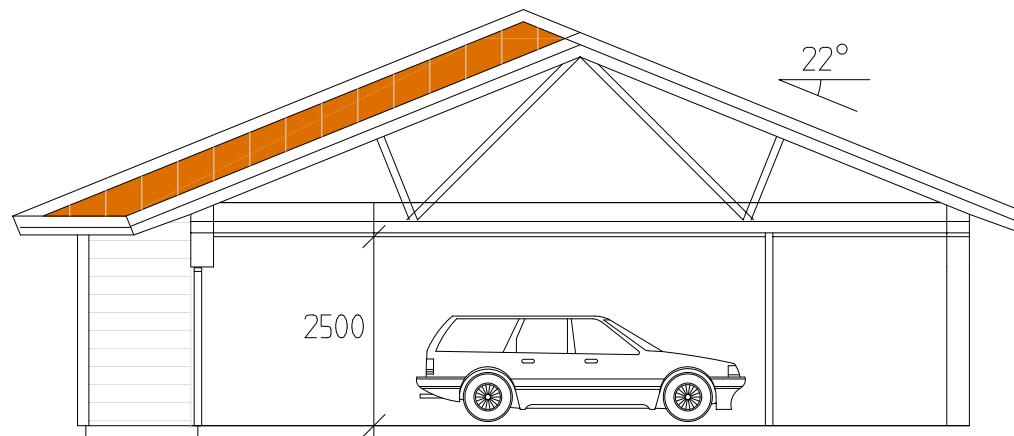

3-GLASFÖNSTER,
ALUMINIUM+TRÄ
LÖSTAGBAR
SPROJS

SKYDDAD ENTRÉ
UNDER TAK

INGLASAD UTEPLATS
KAN KOMPL. MED
ISOLERADE GLASPARTIER
SOM TILLVAL

GAVELFASAD

SEKTION