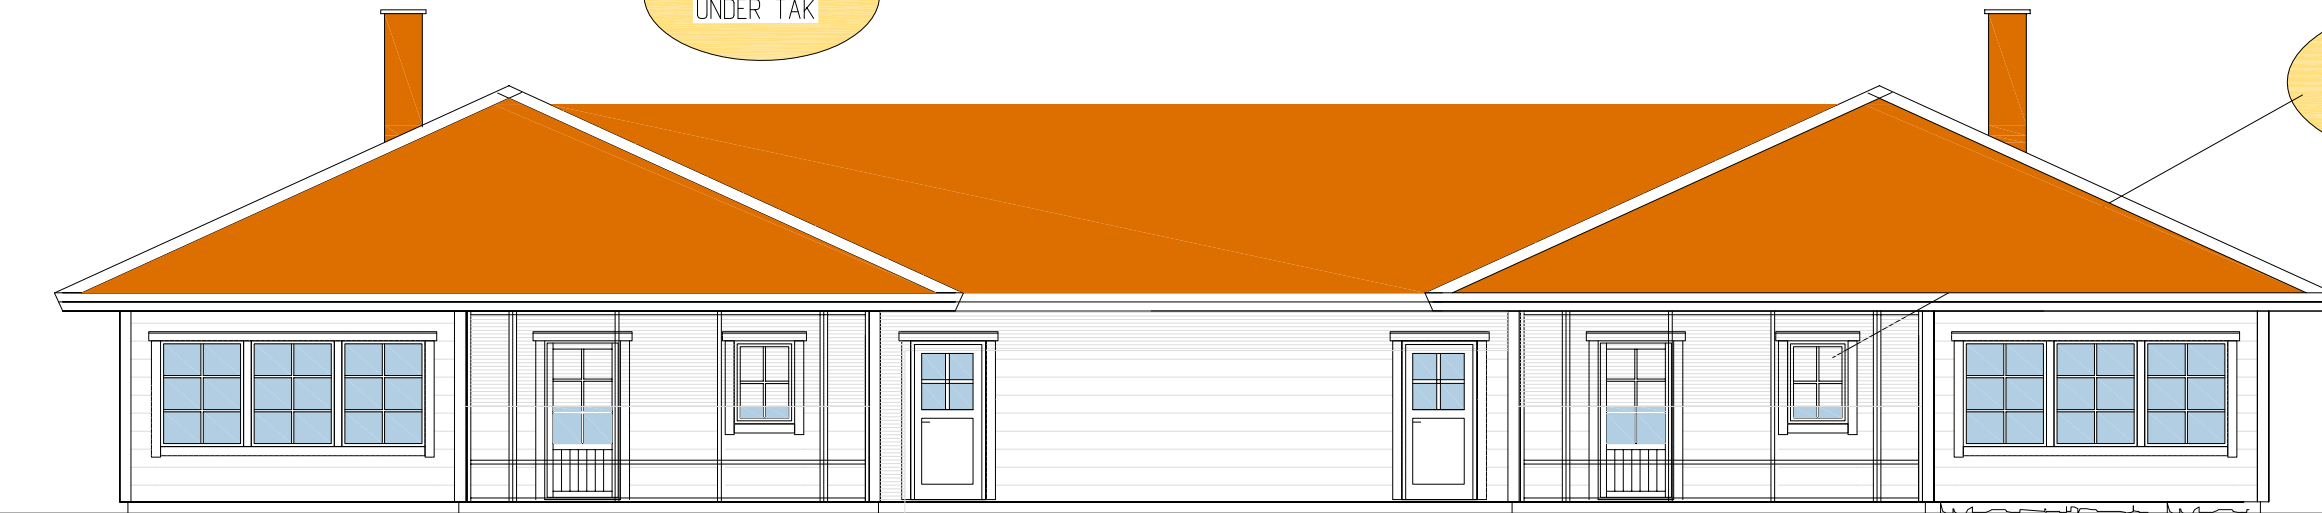

3-GLASFÖNSTER,
ALUMINIUM+TRÄ
LÖSTAGBAR
SPROJS

SKYDDAD ENTRÉ
UNDER TAK

INGLASAD UTEPLATS
KAN KOMPL. MED
ISOLERADE GLASPARTIER
SOM TILLVAL

GAVELFASAD

SEKTION